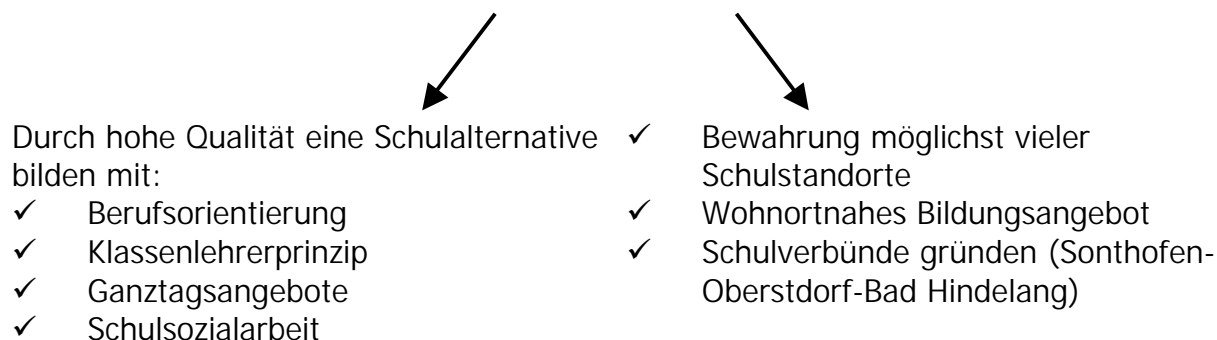

## Unsere Hauptschule wird Mittelschule

Die bayerische Mittelschule ist die Weiterentwicklung der Hauptschule mit zwei wichtigen

Zielen:

Die Mittelschule zeichnet sich aus durch

- ✓ drei berufsorientierte Zweige: Technik, Wirtschaft, Soziales
- ✓ Ganztagsangebot
- ✓ Angebot von Schulabschlüssen: Erfolgreicher Hauptschulabschluss; Qualifizierender Hauptschulabschluss; Mittlerer Bildungsabschluss auf dem Niveau der Wirtschafts- und Realschule
- ✓ Kooperation mit Wirtschaft und Berufsschule
- ✓ Individuelle Förderung in den Jahrgangsstufen 5 und 6